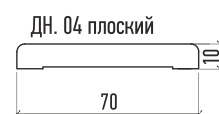

ДЕРА
двери

КОЛЛЕКЦИЯ ЭТАЛОН

Конструкция: сборная

Толщина дверного полотна: 39 мм

Покрытие: есоwood

Коробка

Наличник

Добор