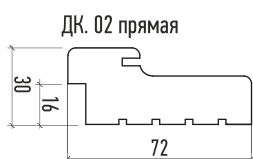

ДЕРА
двери

КОЛЛЕКЦИЯ ЭТАЛОН

Конструкция: сборная

Толщина дверного полотна: 39 мм

Покрытие: есоwood

Коробка

Наличник

Добор