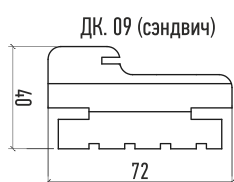

ДЕРА
двери

КОЛЛЕКЦИЯ ЭТАЛОН

Конструкция: сборная

Толщина дверного полотна: 39 мм

Покрытие: есоwood

Коробка

Наличник

Добор