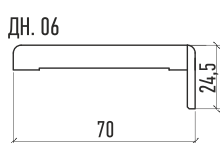

ДЕРА
двери

КОЛЛЕКЦИЯ ЭТАЛОН

Конструкция: сборная

Толщина дверного полотна: 39 мм

Покрытие: есоwood

Коробка

Наличник

Добор